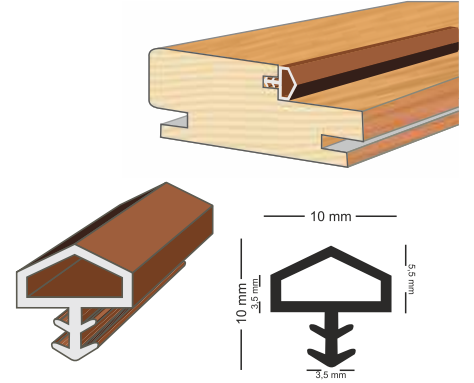

850

orta geçmeli üçgen fitil

1. Ürün Adı : Ahşap kapı contası
   Kalite : Esnek ve yumuşak NBR katkılı PVC
   Uygulama Alanı : Ahşap kapı kasalarında
   Uzunluk : 100 metre
   Renk : Beyaz, bej, gri, metalik-gri,huş, krem, kahve, meşe, siyah, şeffaf, tik ve istenilen renk (sorunuz!)

ölçü çeşitleri
mevcuttur

metre
0,54