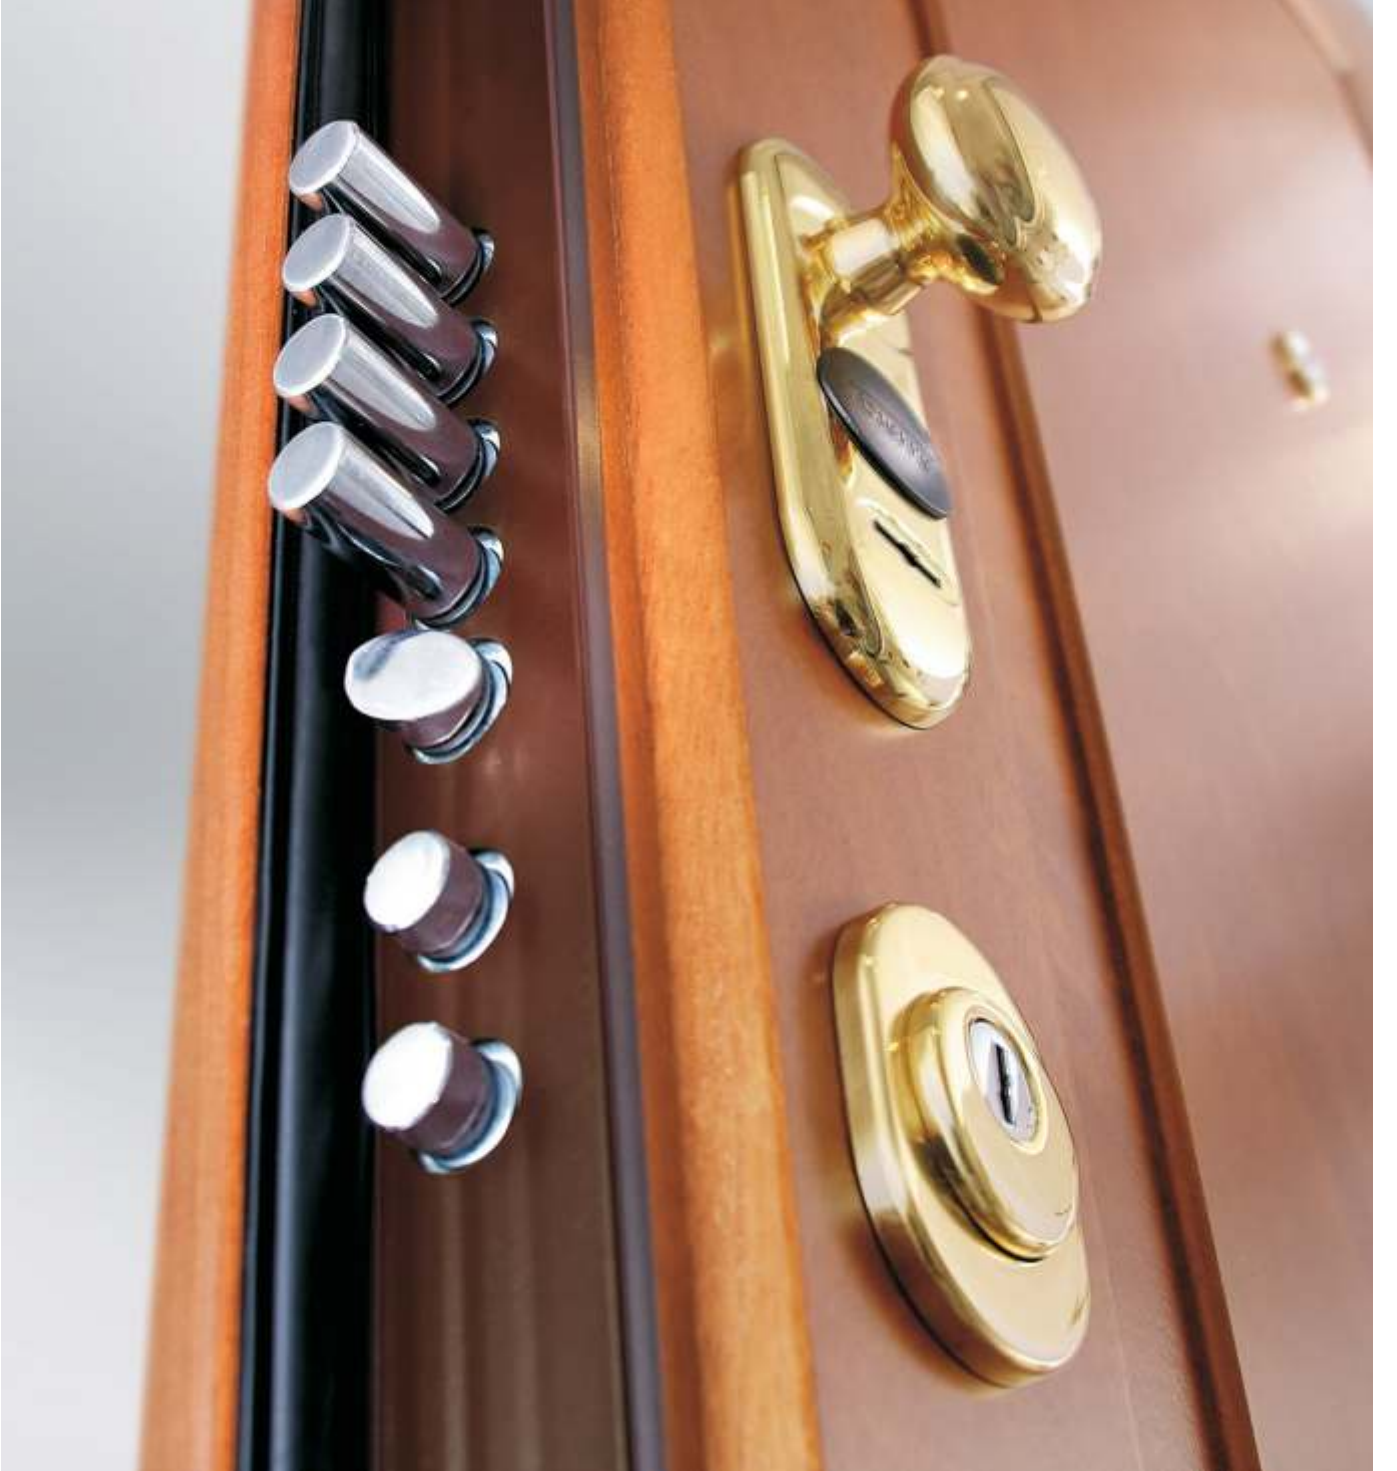

695

asrin

• SATEN

10,20

BADE | KİLİT VE MENTEŞELER

701

okka pomel 2,5 mm

• BOYALI	• KAPLAMALI
4,60	5,30