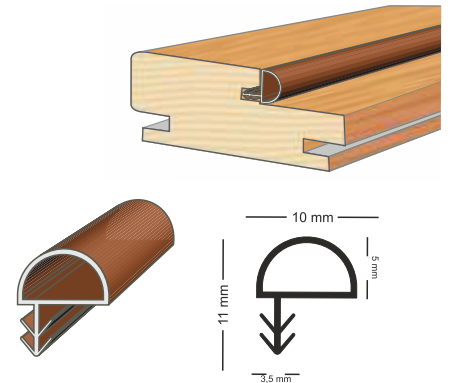

dip geçmeli oval fitil

1. Ürün Adı : Ahşap kapı contası
   Kalite : Esnek ve yumuşak NBR katkılı PVC
   Uygulama Alanı : Ahşap kapı kasalarında
   Uzunluk : 100 metre
   Renk : Beyaz, bej, gri, metalik-gri,huş, krem, kahve, meşe, siyah, şeffaf, tik ve istenilen renk (sorunuz!)

ölçü çeşitleri
mevcuttur

metre
0,54