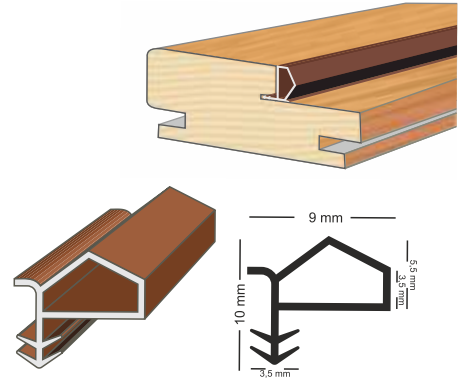

dip geçmeli üçgen fitil

1. Ürün Adı : Ahşap kapı contası
   Kalite : Esnek ve yumuşak NBR katkılı PVC
   Uygulama Alanı : Ahşap kapı kasalarında
   Uzunluk : 100 metre
   Renk : Beyaz, bej, gri, metalik-gri,huş, krem, kahve, meşe, siyah, şeffaf, tik ve istenilen renk (sorunuz!)

ölçü çeşitleri
mevcuttur

metre
0,54