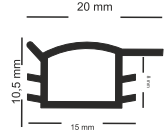

853

düz kapı fitili

1. Ürün Adı : Çelik kapı contası
   Kalite : Esnek ve yumuşak NBR katkılı PVC
   Uygulama Alanı : Çelik kapı kanatlarında
   Uzunluk : 50 metre
   Renk : Beyaz, gri, krem, kahve, siyah ve istenilen renk (sorunuz!)

metre

1,30